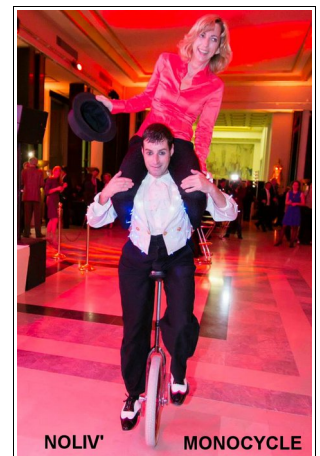

MONOCYCLE ET JONGLERIE - par Noliv'

NUMÉRO DE MONOCYCLE ET JONGLERIE

L'élégance, à bicyclette,
c'est très important.

Bien sûr,
quand le guidon se débîne,
et qu'une roue prend son indépendance,
tout se complique.

Alors, il faut rester digne,
et avec l'aide du public,
et beaucoup d'imagination,
on peut s'en sortir avec panache ...

FICHE TECHNIQUE :

numéro pour la scène, la rue, ou la piste

durée : 6 minutes environ
nombre d'artistes : 1

espace scénique :
ouverture : 6 m
profondeur : 4 m
hauteur : 3 m

page web : <http://nolivcircus.fr/mono-jonglerie.htm>

lien vidéo : <https://vimeo.com/420718551>

noliv.circus@gmail.com

diffusion : **Les Mains Gauches** – 9 rue Alexandre Dumas, 92 000 Nanterre