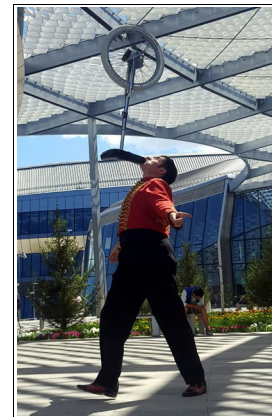

MONOCYCLE ET JONGLERIE - par Noliv'

NUMÉRO DE MONOCYCLE ET JONGLERIE

L'élégance, à bicyclette,
c'est très important.

Bien sûr,
quand le guidon se débîne,
et qu'une roue prend son indépendance,
tout se complique.

Alors, il faut rester digne,
et avec l'aide du public,
et beaucoup d'imagination,
on peut s'en sortir avec panache ...

FICHE TECHNIQUE :

numéro pour la scène, la rue, ou la piste

durée : 6 minutes environ
nombre d'artistes : 1

espace scénique :
ouverture : 6 m
profondeur : 4 m
hauteur : 3 m

page web : <http://nolivcircus.fr/mono-jonglerie.htm>

lien vidéo : <https://vimeo.com/420718551>

noliv.circus@gmail.com

diffusion : **Les Mains Gauches** – 9 rue Alexandre Dumas, 92 000 Nanterre